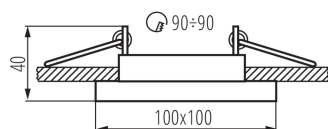

Anello per faretti

5905339267207

La famiglia di apparecchi Kanlux ARET è costituita da anelli decorativi realizzati in lega d'alluminio e lamiera d'acciaio. Questi spot sono privi di presa, è possibile decidere in piena autonomia se abbinarvi una presa di tipo GZ10 o GX5.3. Questo ci permette di adattare le sorgenti luminose all'installazione che è presente nel locale. Kanlux ARET sono ideali come illuminazione ausiliaria sia nelle case che nei bar e ristoranti, ovunque si voglia sottolineare il particolare allestimento del locale o esporre il suo frammento.

DATI GENERALI:

Colore: bianco

Soggetta all'uso di lampade autoschermanti: si

Luogo di montaggio: per montaggio a incasso nel soffitto

Luogo d'uso: all'interno

Distanza minima dall' oggetto illuminata: 0,5m

decorazione ad anello senza cornice in ceramica: si

Sorgente di luce sostituibile: si

Il prodotto non può essere ricoperto con materiale termoisolante: si

Lampada inclusa: non

Lunghezza [mm]: 100

Larghezza [mm]: 100

Altezza [mm]: 40

Foro di montaggio [mm]: 90x90

DATI TECNICI:

Tensione nominale [V]: 12 AC; 12 DC; 220-240 AC

Potenza massima [W]: max 35

Grado di protezione contro le scosse elettriche: II/III

Lampada: MR16/PAR16

Attacco: Gx5,3/GU10

Temperatura esercizio [°C]: 5÷25

La plafoniera è adatta alle sorgenti di luce delle seguenti

classi energetiche: A++,A+,A,B,C,D,E

Materiale del corpo: lega di alluminio

Angolo di regolazione della plafoniera: su un asse

Angolo di regolazione della plafoniera [°]: 20

Grado IP: 20

DATI LOGISTICI:

Unità di misura: pezzo

Tipo di confezionamento: 50

Numero di pezzi nell' imballaggio secondario: 1

Numero di pezzi in un imballaggio : 50